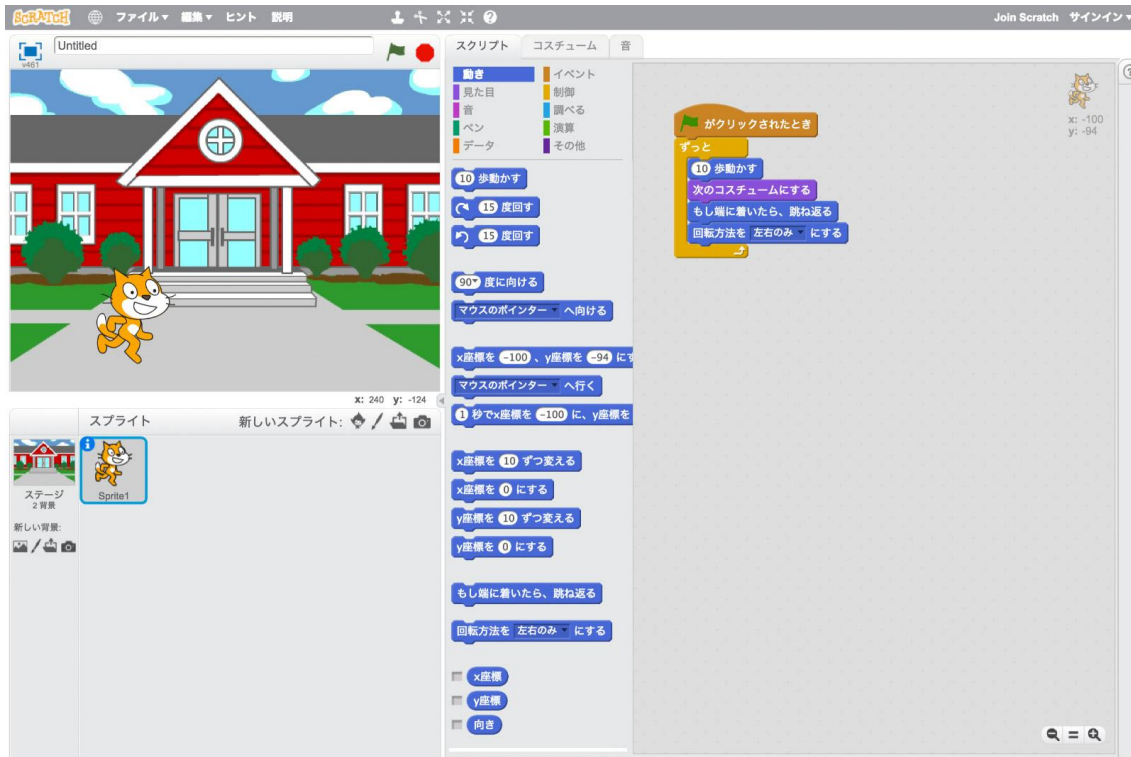

## キラメックス、子ども向けプログラミング言語『Scratch』の

### 大人向けコースの提供を開始

～2020年プログラミング教育必修化に向け  
高まる保護者や教師のプログラミング学習ニーズに対応～

ユナイテッド株式会社（本社：東京都渋谷区、代表取締役会長 CEO：早川与規、証券コード：2497）の連結子会社であるキラメックス株式会社(本社：東京都渋谷区、代表取締役社長：樋口隆広)は、プログラミングやアプリ開発を学べるオンラインスクール「TechAcademy（テックアカデミー）」において、Scratch コースの提供を開始することになりました。2018年7月23日（月）から募集を開始し、8月6日（月）から第1期の受講がスタートいたします。

The screenshot shows the TechAcademy website for the Scratch course. The header includes the TechAcademy logo and navigation links: コース, セット, 特別コース, 説明会動画, 無料体験, 転職サポート, 法人向け, ログイン. The main content area features the Scratch logo and the text "Scratchコース" and "子どもに教えるためのプログラミング知識を習得しよう". Below this, it states "受講開始 8月6日(月)" and "申込締切 7月29日(日) 26時". A button labeled "今すぐ申し込む" is prominently displayed. The footer includes the Scratch logo and the text "Scratchコース", along with a navigation menu: 概要, 対象, 特徴, カリキュラム, メンター, 料金, 受講の流れ, FAQ.

Scratch コースでは、最短 4 週間のオンライン学習と現役のエンジニアによるメンターサポートで、子どもに Scratch を教えられるスキルの習得を目指します。受講生一人ひとりに現役エンジニアのメンターが担当でつき、ビデオチャットを使ったマンツーマンメンタリング、質問し放題の毎日のチャット対応で手厚く学習をサポートいたします。

Scratch とは、マサチューセッツ工科大学メディアラボが開発した、ビジュアルプログラミング言語と呼ばれるプログラミング言語です。難しい操作やタイピングは不要で、子ども向けのプログラミング学習で多く用いられています。